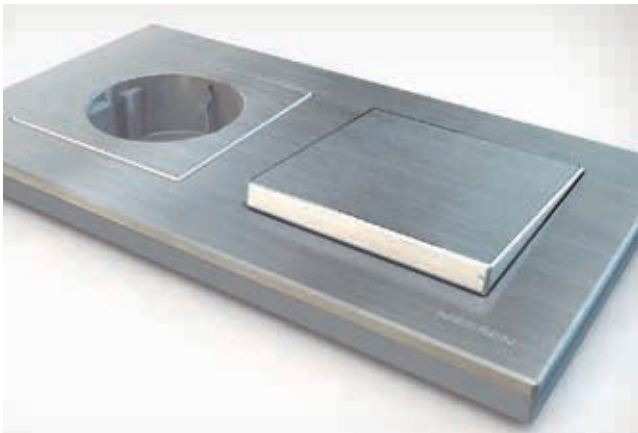

Integración y perfección en todos sus aspectos

Con tan solo 8,5 mm de altura respecto a la pared, Sky Niessen se convierte en la serie con mayor funcionalidad en el menor volumen. El hueco entre la tecla y el marco está minimizado y adornado con detalles cromados. Además su diseño minimalista es ideal para ser integrado en la arquitectura contemporánea.

Una serie pensada para ti

Sky Niessen es una colección de interruptores que responde a las demandas de los consumidores. Se trata de una serie pensada para perdurar en el tiempo, tanto por la calidad y variedad de sus acabados, como por su diseño.