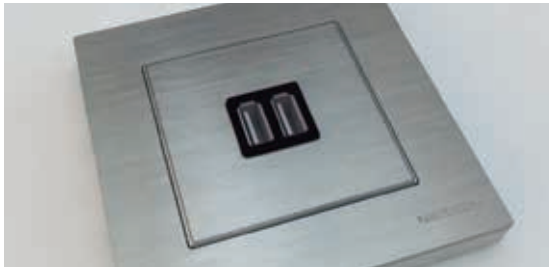

Cargador USB

El uso de smartphones y tablets en todos los ámbitos de la sociedad es una realidad hoy en día. Estos nuevos hábitos comportan nuevas necesidades de alimentación que con Sky Niessen pueden resolverse fácilmente. Allá donde actualmente existe o se prevé una base de enchufe, fácilmente se puede instalar un cargador USB de Sky Niessen. Así los dispositivos estarán disponibles en todo momento sin renunciar a integrar el cargador en el diseño del resto de las estancias.