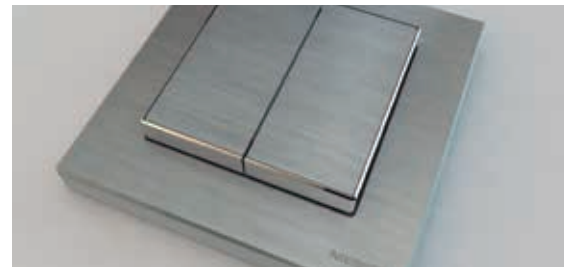

Wireless

Wireless es el sistema de control con tecnología inalámbrica de Niessen. Sus emisores también están disponibles con la estética de Sky Niessen, elementos de control que pueden instalarse sobre cualquier superficie, incluso muebles, al no precisar de alimentación gracias a la pila que incorporan.

Diseñados para controlar el encendido y apagado de luces, las persianas y otras muchas funciones en el hogar para aportar una mayor comodidad y calidad de vida.